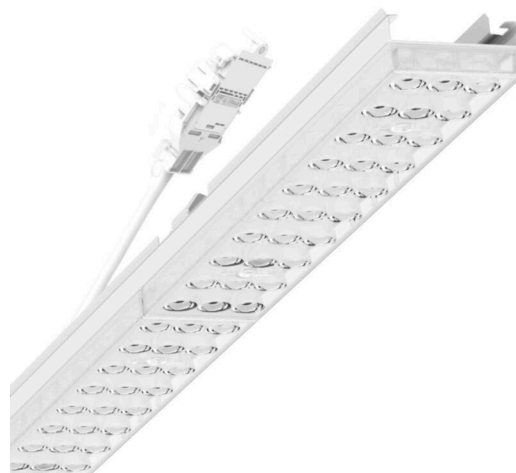

прибородержатель переменный - Individual.Lens.Optic - прямой узконаправленный свет - без видимых стыков

Ламподержатель из оцинкованного стального профиля, поверхность покрыта лаком на полиэфирной смоле. Крепление без инструментов с нажимными затворами, встроенными в конструкцию, обеспечивают защиту от кражи и взлома. В несущей трековой шине позиционируется по-разному. Цвет корпуса белый стандартный для электротехники RAL 9016; Прямой узконаправленный свет, распределяемый посредством линзы «Individual.Lens.Optic» из пластика ПММА. Оптика отдельных линз делает сборку и установку предельно удобными, плоскость легко чистится. Тройные ряды из отдельных линз, идеально согласованные с лампо-/прибородержателями, обеспечивают цельный вид без стыков и неравномерностей. Подключение к электросети через присоединительный провод длиной 1 м для свободного позиционирования прибородержателя в световой полосе и 3-полюсную втычную деталь для быстрой сборки со свободным выбором фаз. Сменные блоки, позволяющие легко модернизировать освещение, существенно продлевают срок службы всей осветительной установки.

DEEP-LINK

<https://www.regiolum.de/ru/article/19425004100>

| | |
|----------------|----------------|
| Ссылка | LED 8000lm 830 |
| ηLB | 100 % |
| Φ ↓/↑ | 99 % / 1 % |
| UGR поп./вдоль | 19.5 / 21.3 |

размеры